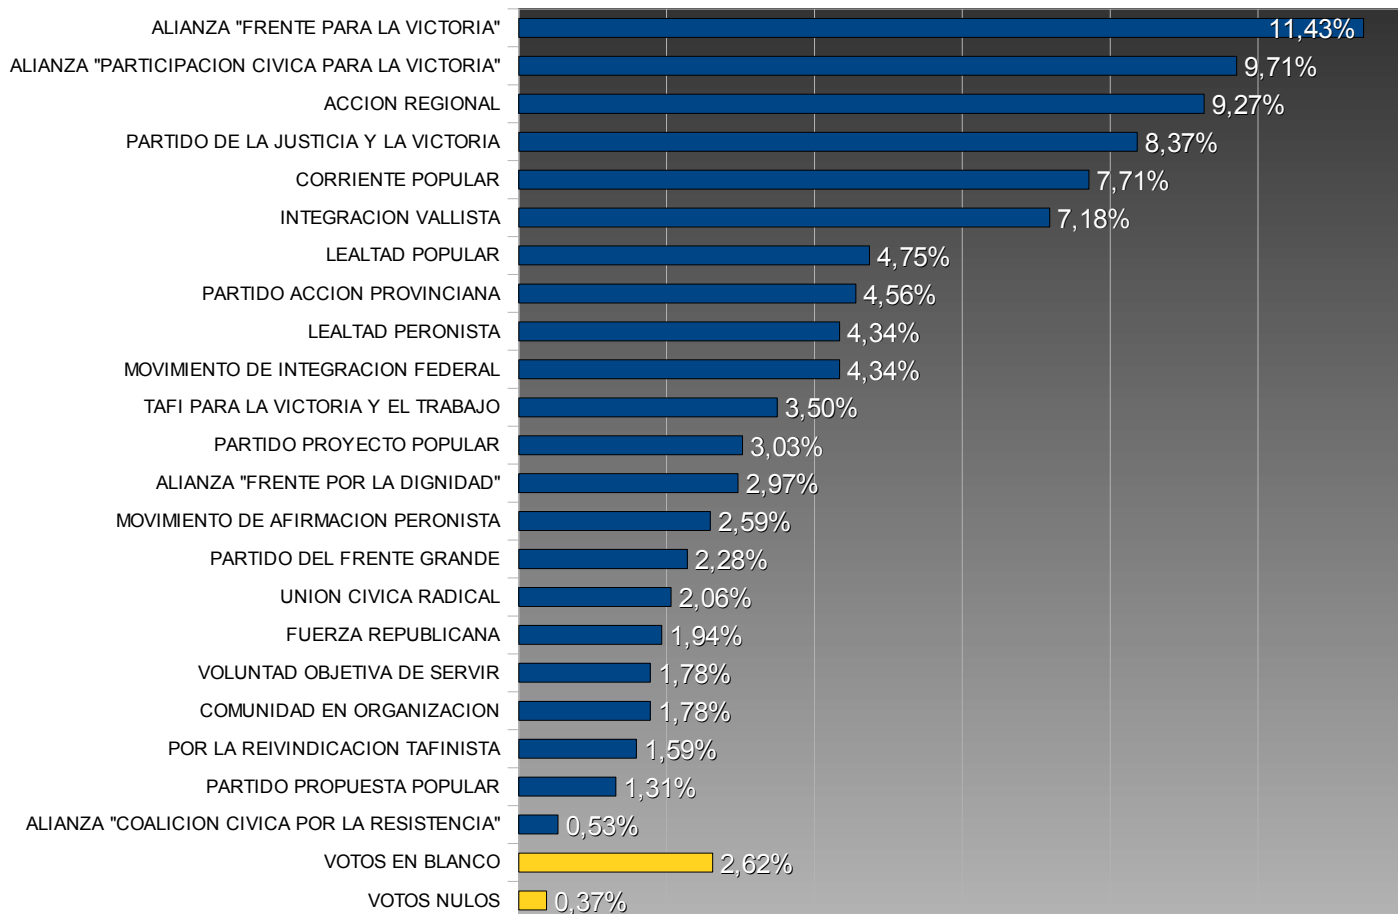

TUCUMÁN – ELECCIONES PROVINCIALES 2007

CONCEJALES – TAFÍ DEL VALLE

TOTAL ELECTORES: 4.318

TOTAL VOTOS EMITIDOS: 3.203

PORCENTAJE DE VOTANTES: 74,18%

Porcentuales sobre votos emitidos

Num.	Partido	Votos	Porc.	Candidato
128	ALIANZA "FRENTE PARA LA VICTORIA"	366	11,43%	CEQUEIRA JOSE AUGUSTO
129	ALIANZA "PARTICIPACION CIVICA PARA LA VICTORIA"	311	9,71%	GONZALEZ PEDRO NOLASCO
3	ACCION REGIONAL	297	9,27%	DELGADO MANUEL EDUARDO
110	PARTIDO DE LA JUSTICIA Y LA VICTORIA	268	8,37%	GUANCO OSCAR SEBASTIAN
149	CORRIENTE POPULAR	247	7,71%	ALVAREZ GUSTAVO EUGENIO
204	INTEGRACION VALLISTA	230	7,18%	REYES JUAN CARLOS
76	LEALTAD POPULAR	152	4,75%	MAMANI JOSE NAPOLEON
907	PARTIDO ACCION PROVINCIANA	146	4,56%	SERRISUELA ENRIQUE ALBERTO
158	LEALTAD PERONISTA	139	4,34%	ROLDAN DAMIAN WALTER
88	MOVIMIENTO DE INTEGRACION FEDERAL	139	4,34%	ROMANO DOMINGO DANIEL
140	TAFI PARA LA VICTORIA Y EL TRABAJO	112	3,50%	MAMANI GRACIELA DEL VALLE
162	PARTIDO PROYECTO POPULAR	97	3,03%	ZABALA RITA ESTHER
130	ALIANZA "FRENTE POR LA DIGNIDAD"	95	2,97%	SOAJE CAMILO JOSE
112	MOVIMIENTO DE AFIRMACION PERONISTA	83	2,59%	VELARDEZ PEDRO ALBERTO
931	PARTIDO DEL FRENTE GRANDE	73	2,28%	ASTORGA MIGUEL FEDERICO
920	UNION CIVICA RADICAL	66	0,02	ASTORGA CEFERINO ALFONSO
901	FUERZA REPUBLICANA	62	1,94%	ARMELLA ROQUE ANTONIO
965	VOLUNTAD OBJETIVA DE SERVIR	57	1,78%	PASTRANA SANTOS EUGENIO
58	COMUNIDAD EN ORGANIZACION	57	1,78%	DIAZ MIGUEL FRANCISCO
174	POR LA REIVINDICACION TAFINISTA	51	1,59%	TOLABA JORGE HIPOLITO
995	PARTIDO PROPUESTA POPULAR	42	1,31%	ALVAREZ MERCEDES
131	ALIANZA "COALICION CIVICA POR LA RESISTENCIA"	17	0,53%	RIOS JORGE HUGO

Votos Porc.

VOTOS EN BLANCO 84 2,62%

VOTOS NULOS 12 0,37%