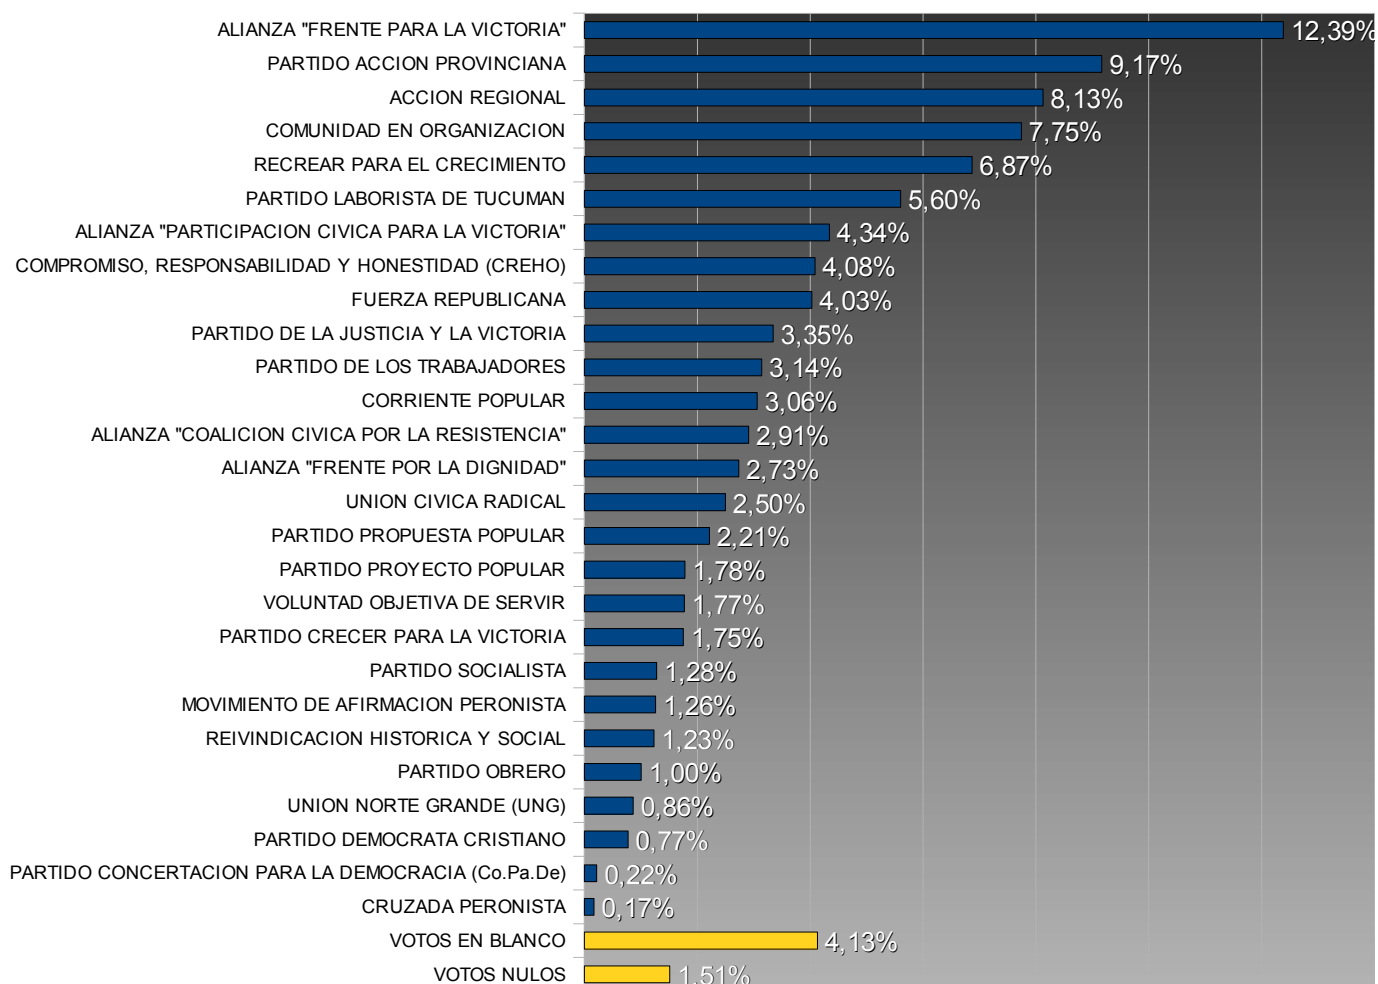

TUCUMÁN – ELECCIONES PROVINCIALES 2007

CONCEJALES – YERBA BUENA

TOTAL ELECTORES: 36.048

TOTAL VOTOS EMITIDOS: 25.706

PORCENTAJE DE VOTANTES: 71,31%

Porcentuales sobre votos emitidos

Num.	Partido	Votos	Porc.	Candidato
128	ALIANZA "FRENTE PARA LA VICTORIA"	3.184	12,39%	SALOMON RICARDO ERNESTO
907	PARTIDO ACCION PROVINCIANA	2.357	9,17%	CION WALTER MARTIN
3	ACCION REGIONAL	2.089	8,13%	SANGENIS ALEJANDRO CARLOS
58	COMUNIDAD EN ORGANIZACION	1.991	7,75%	CARRIZO LUCAS ALFREDO
60	RECREAR PARA EL CRECIMIENTO	1.766	6,87%	COSSIO MARIA VICTORIA
914	PARTIDO LABORISTA DE TUCUMAN	1.440	5,60%	DOMIAN JOSE EVARISTO
129	ALIANZA "PARTICIPACION CIVICA PARA LA VICTORIA"	1.116	4,34%	TUSA LEONARDO ANTONIO
92	COMPROMISO, RESPONSABILIDAD Y HONESTIDAD (CREHO)	1.050	4,08%	TERAN COLOMBRES CESAR AUGUSTO
901	FUERZA REPUBLICANA	1.036	4,03%	GARCIA ZAVALIA RAFAEL A.
110	PARTIDO DE LA JUSTICIA Y LA VICTORIA	860	3,35%	VALDEZ PEDRO ORLANDO
4	PARTIDO DE LOS TRABAJADORES	807	3,14%	JUAREZ ENRIQUE EDUARDO
149	CORRIENTE POPULAR	787	3,06%	MIRANDE PABLO
131	ALIANZA "COALICION CIVICA POR LA RESISTENCIA"	748	2,91%	CORDOBA MARIO RAMON
130	ALIANZA "FRENTE POR LA DIGNIDAD"	703	2,73%	SANCHO MIÑANO MANUEL A.R.
920	UNION CIVICA RADICAL	642	2,50%	ALBORNOZ PEDRO RAFAEL
995	PARTIDO PROPUESTA POPULAR	569	2,21%	DECOUD GRIET GUILLERMO AUGUSTO
162	PARTIDO PROYECTO POPULAR	457	1,78%	CORDOBA CECILIA BEATRIZ
965	VOLUNTAD OBJETIVA DE SERVIR	455	1,77%	FRANCO EDUARDO
184	PARTIDO CRECER PARA LA VICTORIA	451	1,75%	JIMENEZ ALEJANDRO FABIO
932	PARTIDO SOCIALISTA	329	1,28%	ROSALES BACILIO LORENZO
112	MOVIMIENTO DE AFIRMACION PERONISTA	324	1,26%	MEONE MARTIN EDUARDO
185	REIVINDICACION HISTORICA Y SOCIAL	317	1,23%	DIEZ OJEDA GUSTAVO BENJAMIN
928	PARTIDO OBRERO	258	1,00%	ROMERO MARIANA BEATRIZ
85	UNION NORTE GRANDE (UNG)	222	0,86%	DI BENEDETTO MARCO ANTONIO
942	PARTIDO DEMOCRATA CRISTIANO	199	0,77%	TABLADA ORTIZ SEVERO
78	PARTIDO CONCERTACION PARA LA DEMOCRACIA (Co.Pa.De)	56	0,22%	DELGADILLO SANDRA BEATRIZ MERCEDES
116	CRUZADA PERONISTA	43	0,17%	ALDERETE SANCHEZ PAOLA MARIA A