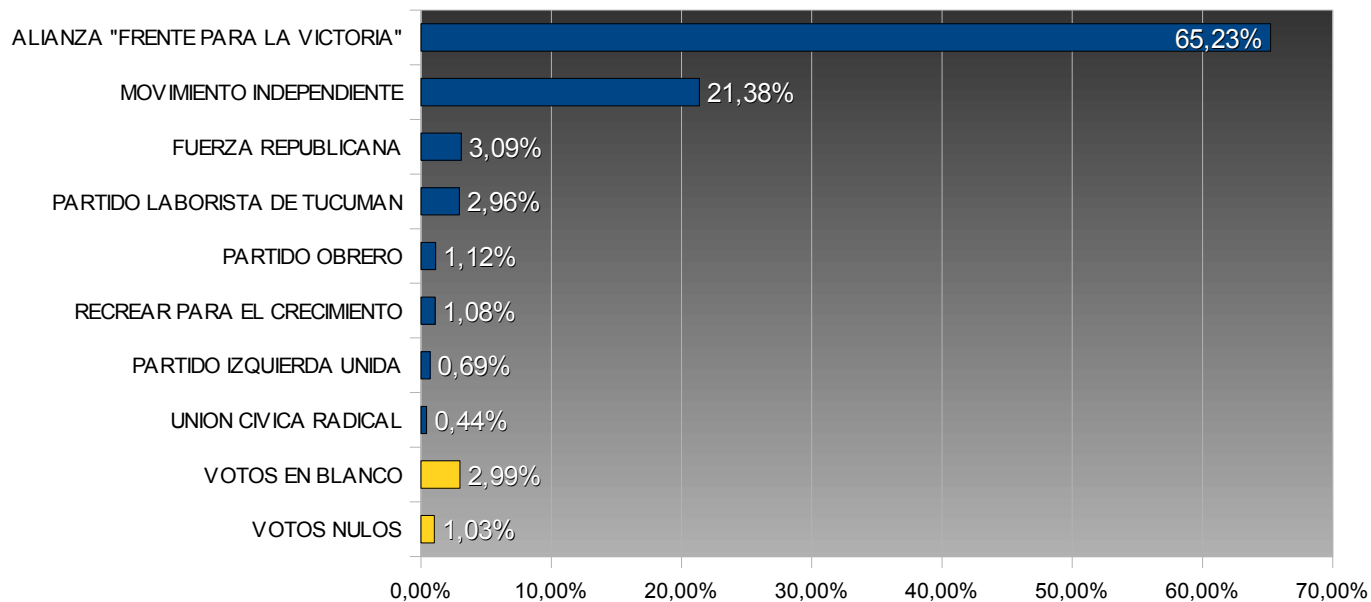

TUCUMÁN – ELECCIONES PROVINCIALES 2007

INTENDENTE – ALDERETES

TOTAL ELECTORES: 24.861
TOTAL VOTOS EMITIDOS: 18.304
PORCENTAJE DE VOTANTES: 73,63%

Porcentuales sobre votos emitidos

Num.	Partido	Votos	Porc.	Candidato
128	ALIANZA "FRENTE PARA LA VICTORIA"	11.939	65,23%	SILMAN JULIO FABIO
972	MOVIMIENTO INDEPENDIENTE	3.913	21,38%	TORRES FRANCISCO ALBERTO
901	FUERZA REPUBLICANA	565	3,09%	RODRIGUEZ MARTIN JULIO
914	PARTIDO LABORISTA DE TUCUMAN	541	2,96%	SANDOVAL MARIO ORLANDO
928	PARTIDO OBRERO	205	1,12%	SORIA SILVINA MARIELA
60	RECREAR PARA EL CRECIMIENTO	197	1,08%	MARTIN REYES DOMINGO
968	PARTIDO IZQUIERDA UNIDA	127	0,69%	LUNA CRISTIAN ARIEL
920	UNION CIVICA RADICAL	80	0,44%	ALTAMIRANDA PAOLA ANDREA

	Votos	Porc.
VOTOS EN BLANCO	548	2,99%
VOTOS NULOS	189	1,03%