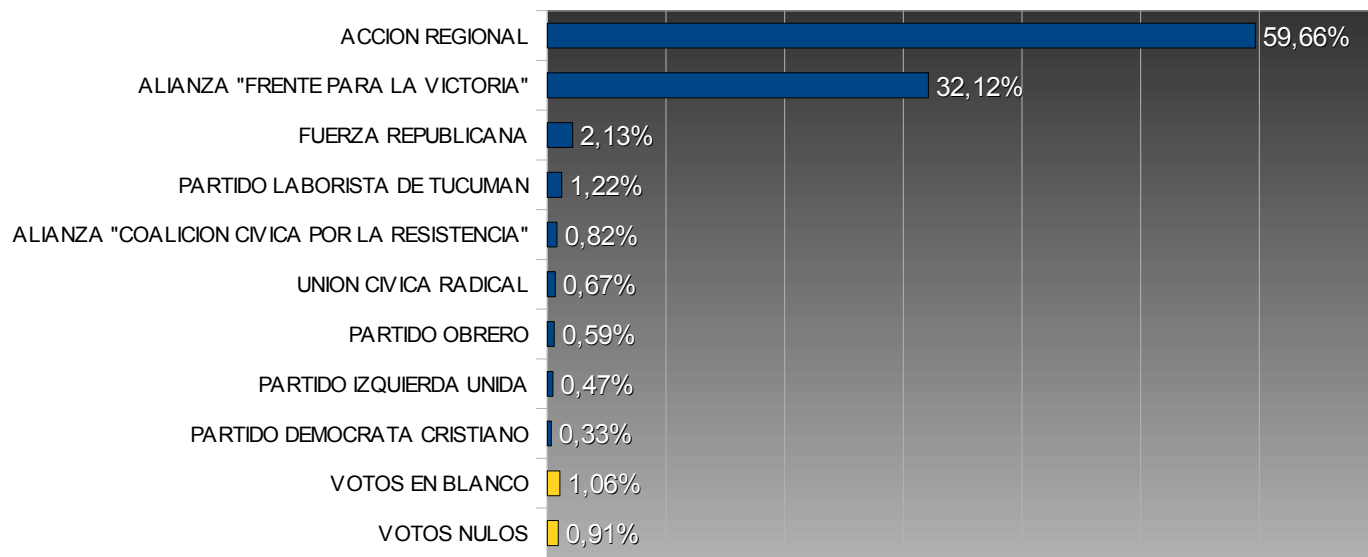

TUCUMÁN – ELECCIONES PROVINCIALES 2007

INTENDENTE – BANDA DEL RÍO SALÍ

TOTAL ELECTORES: 45.408
TOTAL VOTOS EMITIDOS: 34.372
PORCENTAJE DE VOTANTES: 75,70%

Porcentuales sobre votos emitidos

Num.	Partido	Votos	Porc.	Candidato
3	ACCION REGIONAL	20.508	59,66%	KHODER ZACARIAS
128	ALIANZA "FRENTE PARA LA VICTORIA"	11.041	32,12%	SALOMON HECTOR ALDO
901	FUERZA REPUBLICANA	733	2,13%	BOLLEA FELIPE JOSE
914	PARTIDO LABORISTA DE TUCUMAN	419	1,22%	ALBORNOZ RUBEN OMAR
131	ALIANZA "COALICION CIVICA POR LA RESISTENCIA"	282	0,82%	PAEZ CARLOS MANUEL
920	UNION CIVICA RADICAL	230	0,67%	LUNA ALBERTO SEBASTIAN
928	PARTIDO OBRERO	203	0,59%	SORIA TEOBALDO ALBERTO
968	PARTIDO IZQUIERDA UNIDA	163	0,47%	SOSA MIGUEL ANGEL
942	PARTIDO DEMOCRATA CRISTIANO	114	0,33%	RODRIGUEZ DORA FLORINDA

	Votos	Porc.
VOTOS EN BLANCO	365	1,06%
VOTOS NULOS	314	0,91%