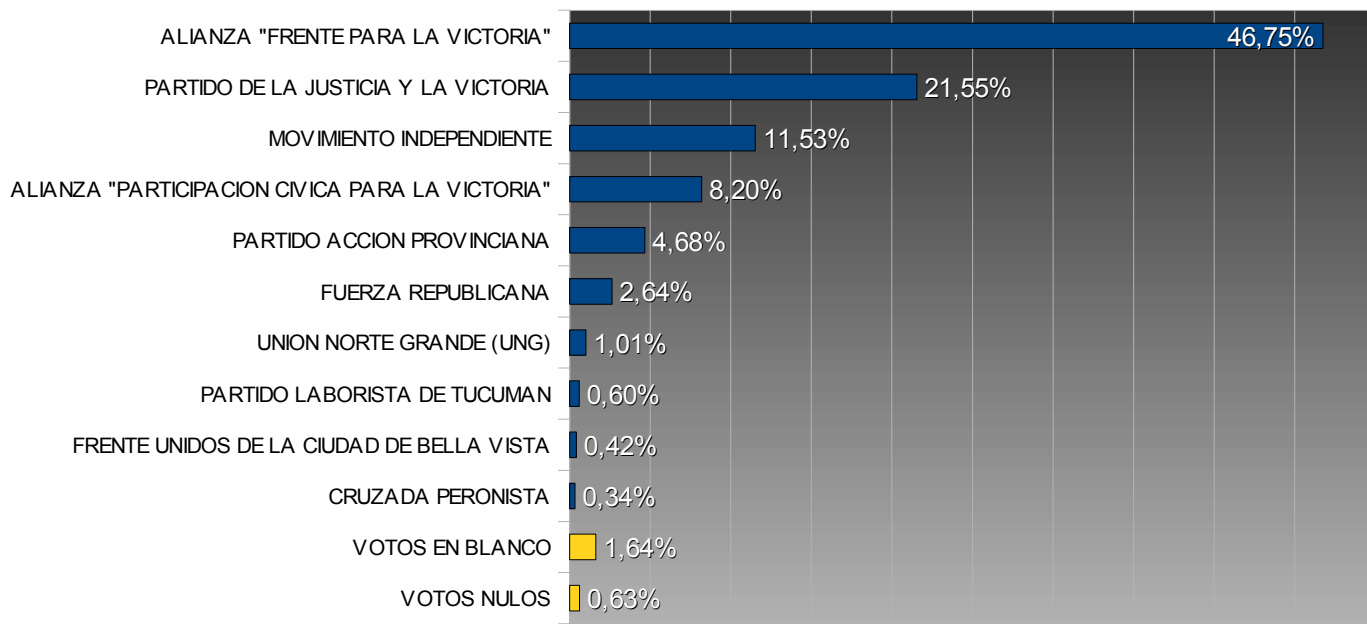

TUCUMÁN – ELECCIONES PROVINCIALES 2007

INTENDENTE – BELLA VISTA

TOTAL ELECTORES: 11.003
TOTAL VOTOS EMITIDOS: 8.475
PORCENTAJE DE VOTANTES: 77,02%

Porcentuales sobre votos emitidos

Num.	Partido	Votos	Porc.	Candidato
128	ALIANZA "FRENTE PARA LA VICTORIA"	3.962	46,75%	ESPECHE LUIS ARMANDO
110	PARTIDO DE LA JUSTICIA Y LA VICTORIA	1.826	21,55%	VILDOZA JUAN ANTONIO
972	MOVIMIENTO INDEPENDIENTE	977	11,53%	GUTIERREZ JUAN SIVIARDO
129	ALIANZA "PARTICIPACION CIVICA PARA LA VICTORIA"	695	8,20%	LAZARTE SERGIO GUSTAVO
907	PARTIDO ACCION PROVINCIANA	397	4,68%	CORONEL JOSE AMBROSIO
901	FUERZA REPUBLICANA	224	2,64%	OCARANZA MIGUEL ERNESTO
85	UNION NORTE GRANDE (UNG)	86	1,01%	SALGUERO JULIO ANTONIO
914	PARTIDO LABORISTA DE TUCUMAN	51	0,60%	BRAVO JOSE EULOGIO
36	FRENTE UNIDOS DE LA CIUDAD DE BELLA VISTA	36	0,42%	GIANFRANCISCO NORA BEATRIZ
116	CRUZADA PERONISTA	29	0,34%	DECIMA JOSE DOMINGO

	Votos	Porc.
VOTOS EN BLANCO	139	1,64%
VOTOS NULOS	53	0,63%