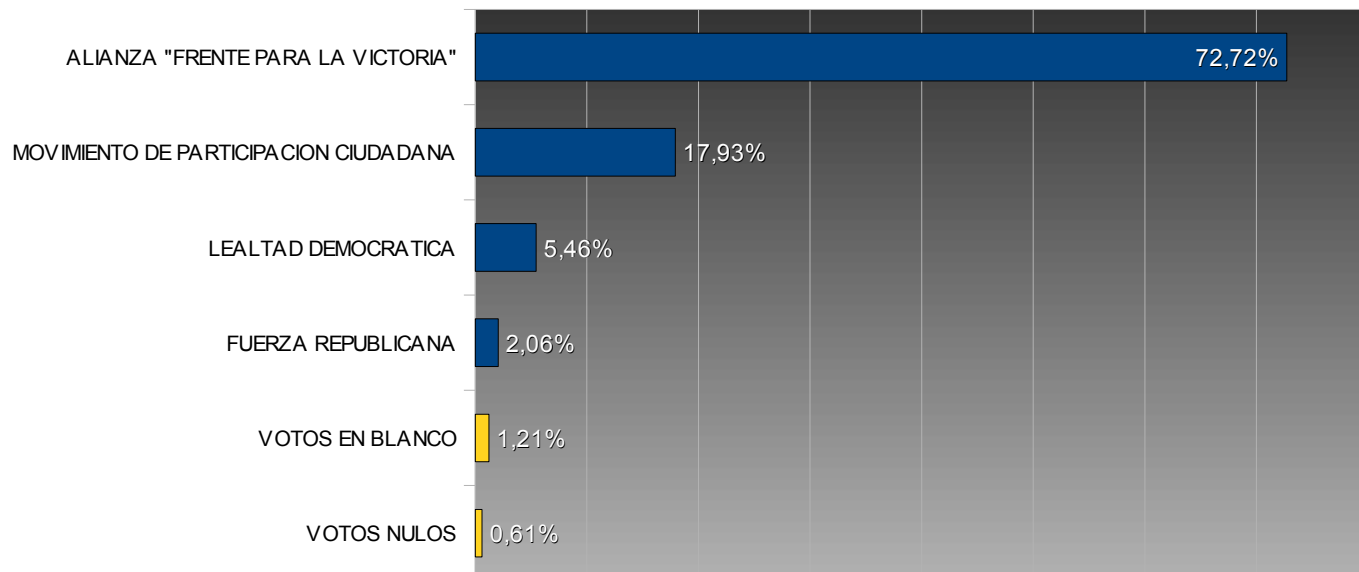

# TUCUMÁN – ELECCIONES PROVINCIALES 2007

## INTENDENTE – BURRUYACÚ

TOTAL ELECTORES: 3.115  
 TOTAL VOTOS EMITIDOS: 2.471  
 PORCENTAJE DE VOTANTES: 79,33%

Porcentuales sobre votos emitidos

Num.	Partido	Votos	Porc.	Candidato
128	ALIANZA "FRENTE PARA LA VICTORIA"	1.797	72,72%	LEAL JORGE ABRAHAM
966	MOVIMIENTO DE PARTICIPACION CIUDADANA	443	17,93%	ROBLEDO JOSE LUIS
121	LEALTAD DEMOCRATICA	135	5,46%	LEAL ALBERTO AMBROSIO
901	FUERZA REPUBLICANA	51	2,06%	GONZALEZ FRANCISCO MANUEL

	Votos	Porc.
VOTOS EN BLANCO	30	1,21%
VOTOS NULOS	15	0,61%