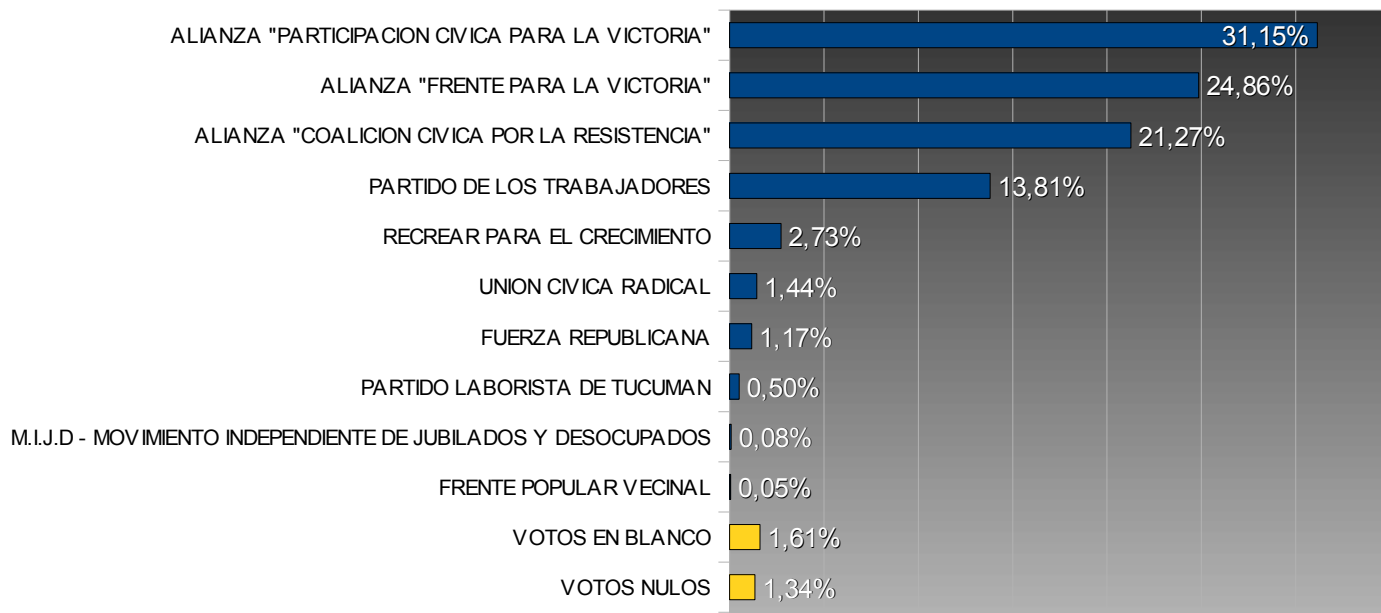

TUCUMÁN – ELECCIONES PROVINCIALES 2007

INTENDENTE – CONCEPCIÓN

TOTAL ELECTORES: 32.511
TOTAL VOTOS EMITIDOS: 24.177
PORCENTAJE DE VOTANTES: 74,37%

Porcentuales sobre votos emitidos

Num.	Partido	Votos	Porc.	Candidato
129	ALIANZA "PARTICIPACION CIVICA PARA LA VICTORIA"	7.530	31,15%	MORELLI OSVALDO RUBEN
128	ALIANZA "FRENTE PARA LA VICTORIA"	6.011	24,86%	VARELA NESTOR ANGEL
131	ALIANZA "COALICION CIVICA POR LA RESISTENCIA"	5.142	21,27%	ALBARRACIN RAUL EDUARDO
4	PARTIDO DE LOS TRABAJADORES	3.339	13,81%	DEGUER AMADO JOSE
60	RECREAR PARA EL CRECIMIENTO	659	2,73%	SERRA ELENA DEL VALLE
920	UNION CIVICA RADICAL	348	1,44%	RUIZ MARIA CRISTINA
901	FUERZA REPUBLICANA	283	1,17%	ROMERA LUCIA TERESA
914	PARTIDO LABORISTA DE TUCUMAN	121	0,50%	URRUTIA ANGEL RICARDO
75	M.I.J.D - MOVIMIENTO INDEPENDIENTE DE JUBILADOS Y DESOCUPADOS	19	0,08%	VARELA LUIS EDUARDO
125	FRENTE POPULAR VECINAL	13	0,05%	FERNANDEZ CARLOS GABRIEL

	Votos	Porc.
VOTOS EN BLANCO	389	1,61%
VOTOS NULOS	323	1,34%