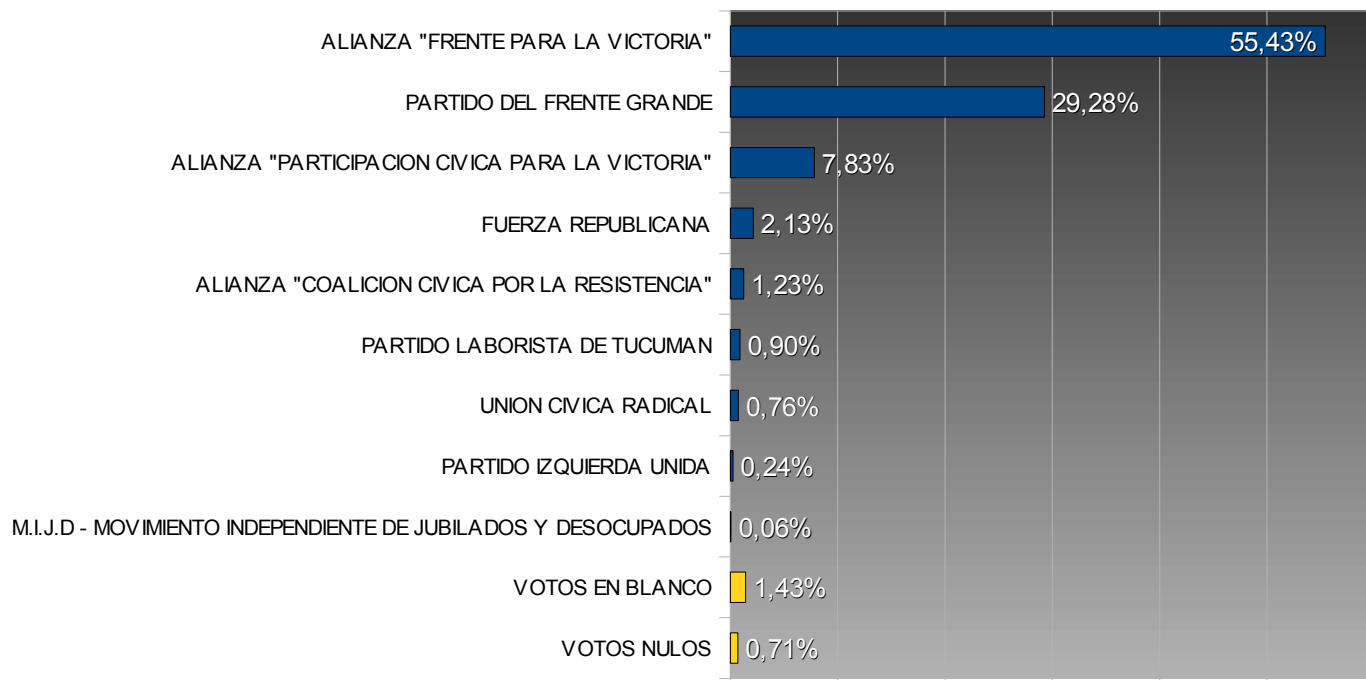

TUCUMÁN – ELECCIONES PROVINCIALES 2007

INTENDENTE – FAMAILLÁ

TOTAL ELECTORES: 21.875
TOTAL VOTOS EMITIDOS: 15.821
PORCENTAJE DE VOTANTES: 72,32%

Porcentuales sobre votos emitidos

Num.	Partido	Votos	Porc.	Candidato
128	ALIANZA "FRENTE PARA LA VICTORIA"	8.770	55,43%	ORELLANA JUAN ENRIQUE
931	PARTIDO DEL FRENTE GRANDE	4.632	29,28%	SALOMON ALUAR ALCIDES
129	ALIANZA "PARTICIPACION CIVICA PARA LA VICTORIA"	1.239	7,83%	ROJAS SERGIO HUMBERTO
901	FUERZA REPUBLICANA	337	2,13%	LLABRA MARIA CAROLINA
131	ALIANZA "COALICION CIVICA POR LA RESISTENCIA"	195	1,23%	MEDINA MARIA CRISTINA
914	PARTIDO LABORISTA DE TUCUMAN	143	0,90%	SANTUCHO ORLANDO HECTOR
920	UNION CIVICA RADICAL	120	0,76%	ALVAREZ AMERICO RODOLFO
968	PARTIDO IZQUIERDA UNIDA	38	0,24%	MANSILLA ANGEL L.
75	M.I.J.D - MOVIMIENTO INDEPENDIENTE DE JUBILADOS Y DESOCUPADOS	9	0,06%	VILLARREAL JULIO ARGENTINO

	Votos	Porc.
VOTOS EN BLANCO	226	1,43%
VOTOS NULOS	112	0,71%