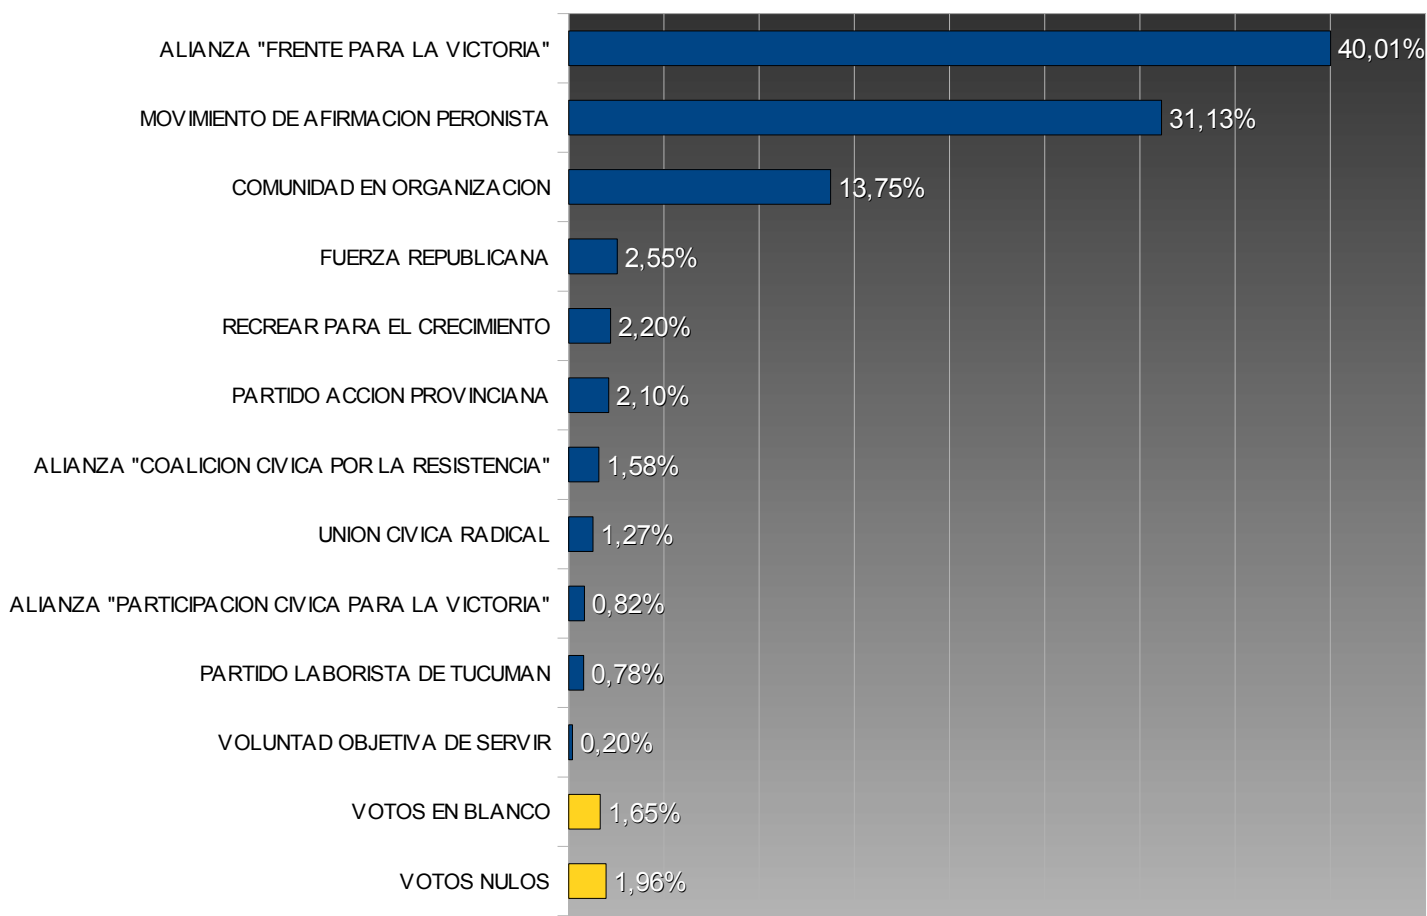

TUCUMÁN – ELECCIONES PROVINCIALES 2007

INTENDENTE – JUAN BAUTISTA ALBERDI

TOTAL ELECTORES: 16.363
 TOTAL VOTOS EMITIDOS: 11.936
 PORCENTAJE DE VOTANTES: 72,95%

Porcentuales sobre votos emitidos

Num.	Partido	Votos	Porc.	Candidato
128	ALIANZA "FRENTE PARA LA VICTORIA"	4.775	40,01%	CAMPOS LUIS ARMANDO
112	MOVIMIENTO DE AFIRMACION PERONISTA	3.716	31,13%	MURONI HECTOR HUGO
58	COMUNIDAD EN ORGANIZACION	1.641	13,75%	MARTA CARLOS RUBEN
901	FUERZA REPUBLICANA	304	2,55%	PELUFFO ATILIO JOSE
60	RECREAR PARA EL CRECIMIENTO	262	2,20%	FLORES ANDRES FERNANDO
907	PARTIDO ACCION PROVINCIANA	251	2,10%	GALLO FERNANDO LUIS
131	ALIANZA "COALICION CIVICA POR LA RESISTENCIA"	189	1,58%	CRUZADO JULIO ERNESTO
920	UNION CIVICA RADICAL	152	1,27%	CEBE DARDO ROBERTO
129	ALIANZA "PARTICIPACION CIVICA PARA LA VICTORIA"	98	0,82%	VIDES VICTOR CESAR
914	PARTIDO LABORISTA DE TUCUMAN	93	0,78%	BARCAT JUAN CARLOS
965	VOLUNTAD OBJETIVA DE SERVIR	24	0,20%	ARAOZ MIRTA LILIANA

	Votos	Porc.
VOTOS EN BLANCO	197	1,65%
VOTOS NULOS	234	1,96%