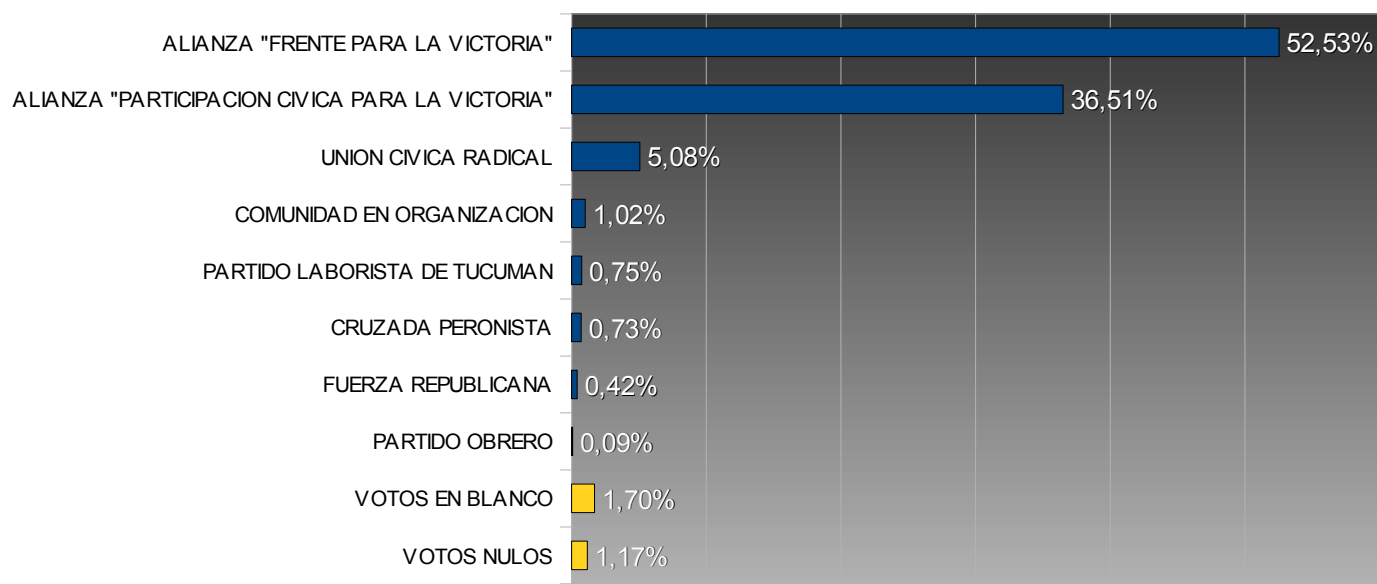

TUCUMÁN – ELECCIONES PROVINCIALES 2007

INTENDENTE – LA COCHA

TOTAL ELECTORES: 5.606
TOTAL VOTOS EMITIDOS: 4.525
PORCENTAJE DE VOTANTES: 80,72%

Porcentuales sobre votos emitidos

Num.	Partido	Votos	Porc.	Candidato
128	ALIANZA "FRENTE PARA LA VICTORIA"	2.377	52,53%	RODRIGUEZ LEOPOLDO ALBERTO
129	ALIANZA "PARTICIPACION CIVICA PARA LA VICTORIA"	1.652	36,51%	BRAVO LUIS SERAPIO
920	UNION CIVICA RADICAL	230	5,08%	GARBICH MARCOS
58	COMUNIDAD EN ORGANIZACION	46	1,02%	TELLO HUGO RICARDO
914	PARTIDO LABORISTA DE TUCUMAN	34	0,75%	GOMEZ VICTOR LINDOR
116	CRUZADA PERONISTA	33	0,73%	LEGUIZAMON HECTOR HORACIO
901	FUERZA REPUBLICANA	19	0,42%	REINOSO CESAR OSCAR
928	PARTIDO OBRERO	4	0,09%	LOYOLA HECTOR CRISTOBAL

	Votos	Porc.
VOTOS EN BLANCO	77	1,70%
VOTOS NULOS	53	1,17%