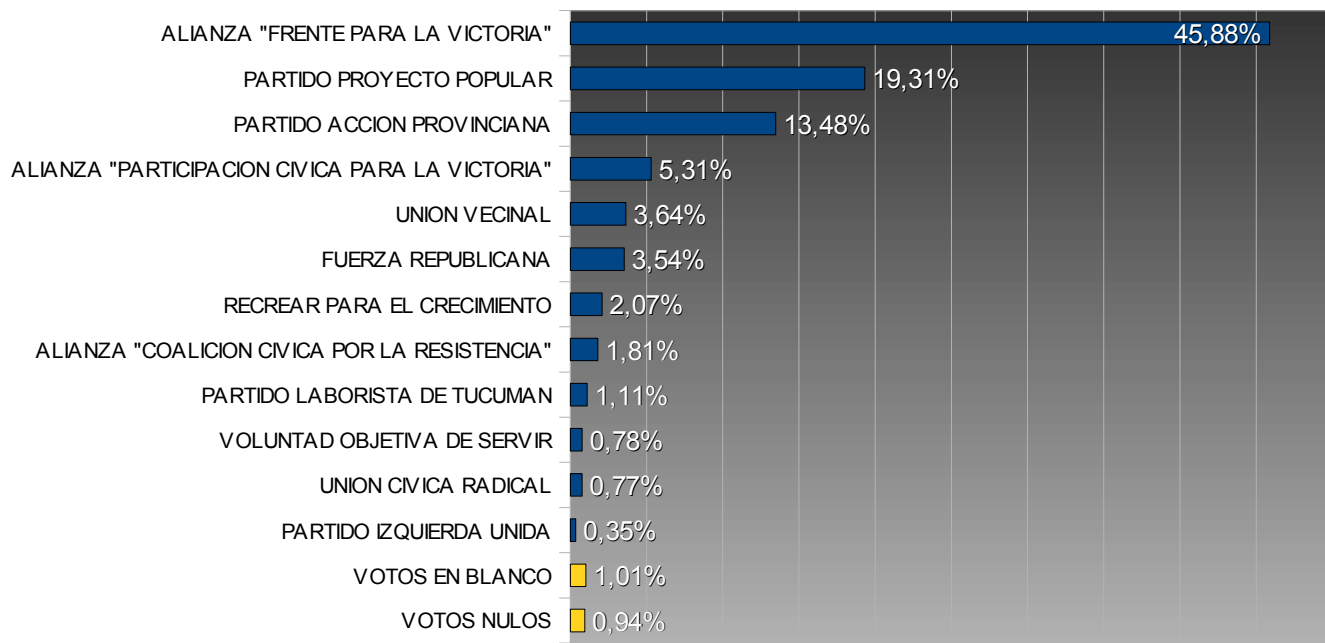

# TUCUMÁN – ELECCIONES PROVINCIALES 2007

## INTENDENTE – LAS TALITAS

TOTAL ELECTORES: **29.224**  
 TOTAL VOTOS EMITIDOS: **21.216**  
 PORCENTAJE DE VOTANTES: **72,60%**

Porcentuales sobre votos emitidos

Num.	Partido	Votos	Porc.	Candidato
128	ALIANZA "FRENTE PARA LA VICTORIA"	9.733	45,88%	MORGHENSTEIN LUIS ADOLFO
162	PARTIDO PROYECTO POPULAR	4.097	19,31%	CORDOBA LUIS FERNANDO
907	PARTIDO ACCION PROVINCIANA	2.860	13,48%	MARTIN ANTONIO
129	ALIANZA "PARTICIPACION CIVICA PARA LA VICTORIA"	1.126	5,31%	ALLENDE BERNARDA TERESA D R
947	UNION VECINAL	772	3,64%	PEREA RAUL JORGE
901	FUERZA REPUBLICANA	751	3,54%	LOBO MAGDALENA NOEMI
60	RECREAR PARA EL CRECIMIENTO	440	2,07%	CHEDIAC ADRIAN MARCELO
131	ALIANZA "COALICION CIVICA POR LA RESISTENCIA"	385	1,81%	HAMDAN REINA ROSA
914	PARTIDO LABORISTA DE TUCUMAN	235	1,11%	DIAZ ANTONIO ALBERTO
965	VOLUNTAD OBJETIVA DE SERVIR	165	0,78%	BARBOZA JUAN CARLOS
920	UNION CIVICA RADICAL	164	0,77%	IMPERIO ROJAS ANTONIO ENRIQUE
968	PARTIDO IZQUIERDA UNIDA	74	0,35%	GIMENEZ ELIZABETH DEL CARMEN

	Votos	Porc.
VOTOS EN BLANCO	214	1,01%
VOTOS NULOS	200	0,94%