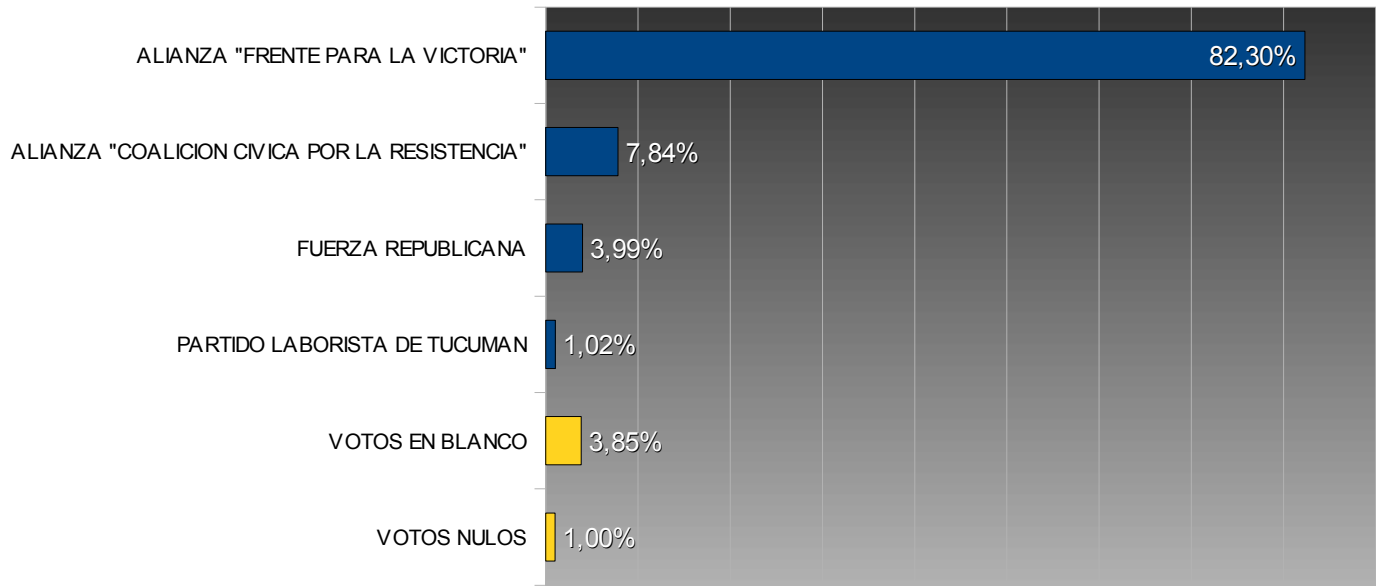

TUCUMÁN – ELECCIONES PROVINCIALES 2007

INTENDENTE – LULES

TOTAL ELECTORES: 18.078
 TOTAL VOTOS EMITIDOS: 13.562
 PORCENTAJE DE VOTANTES: 75,02%

Porcentual sobre votos emitidos

Num.	Partido	Votos	Porc.	Candidato
128	ALIANZA "FRENTE PARA LA VICTORIA"	11.162	82,30%	DIP CESAR ELIAS
131	ALIANZA "COALICION CIVICA POR LA RESISTENCIA"	1.063	7,84%	DI LULLO NESTOR RAFAEL
901	FUERZA REPUBLICANA	541	3,99%	DELGADO MIGUEL ANGEL
914	PARTIDO LABORISTA DE TUCUMAN	139	1,02%	MURE VICTOR RAUL

	Votos	Porc.
VOTOS EN BLANCO	522	3,85%
VOTOS NULOS	135	1,00%