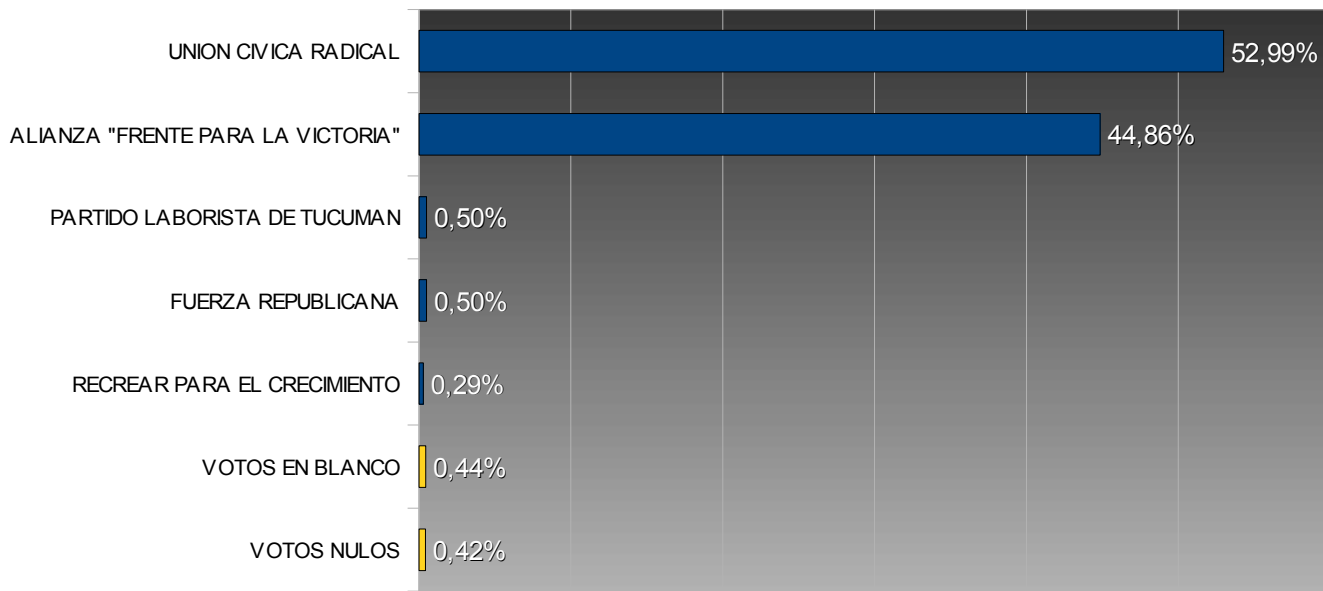

# TUCUMÁN – ELECCIONES PROVINCIALES 2007

## INTENDENTE – SIMOCA

TOTAL ELECTORES: **6.352**  
 TOTAL VOTOS EMITIDOS: **5.216**  
 PORCENTAJE DE VOTANTES: **82,12%**

*Porcentuales sobre votos emitidos*

Num.	Partido	Votos	Porc.	Candidato
920	UNION CIVICA RADICAL	2764	52,99%	GONZALEZ LUIS ENRIQUE
128	ALIANZA "FRENTE PARA LA VICTORIA"	2340	44,86%	PALIZA MIGUEL ANGEL
914	PARTIDO LABORISTA DE TUCUMAN	26	0,50%	SALAZAR JOSE ORLANDO
901	FUERZA REPUBLICANA	26	0,50%	ARRIETA MARTA ISABEL
60	RECREAR PARA EL CRECIMIENTO	15	0,29%	ARANDA MIGUEL ALBERTO

	Votos	Porc.
VOTOS EN BLANCO	23	0,44%
VOTOS NULOS	22	0,42%