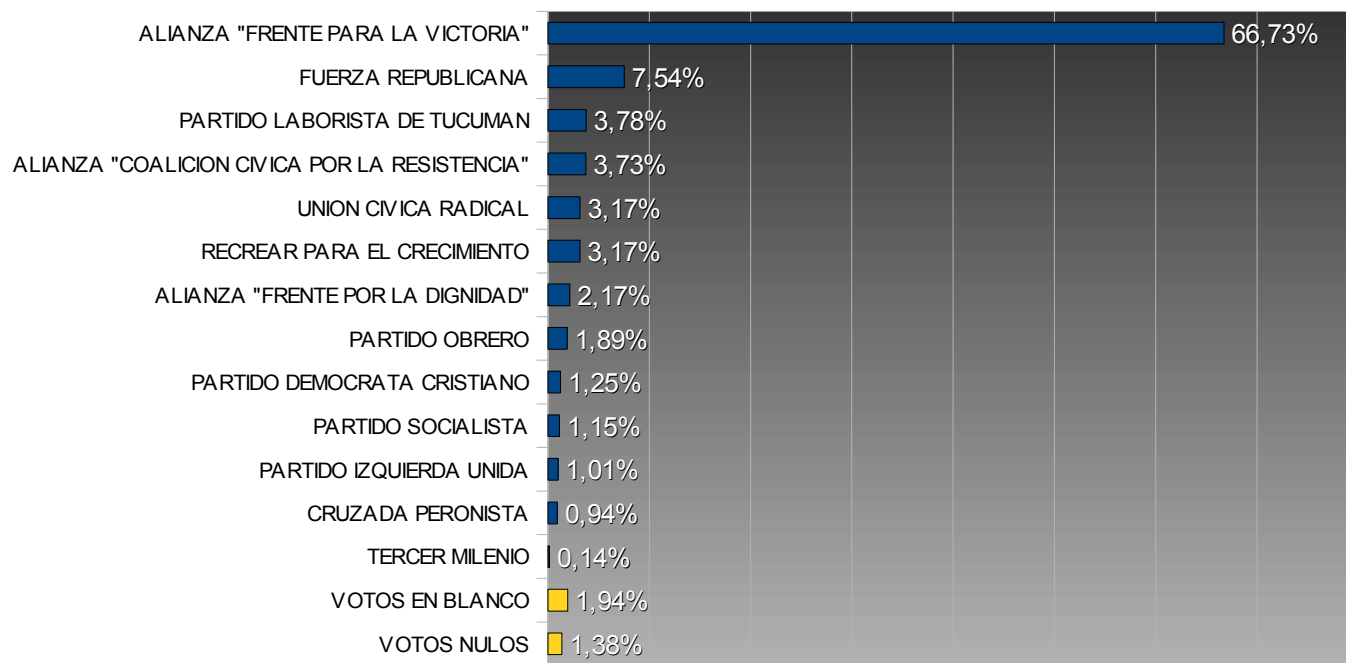

TUCUMÁN – ELECCIONES PROVINCIALES 2007

INTENDENTE – SAN MIGUEL DE TUCUMÁN

TOTAL ELECTORES: 382.814
 TOTAL VOTOS EMITIDOS: 269.764
 PORCENTAJE DE VOTANTES: 70,47%

Porcentuales sobre votos emitidos

Num.	Partido	Votos	Porc.	Candidato
128	ALIANZA "FRENTE PARA LA VICTORIA"	180.025	66,73%	AMAYA DOMINGO LUIS
901	FUERZA REPUBLICANA	20.327	7,54%	VIÑA CLAUDIO DANIEL
914	PARTIDO LABORISTA DE TUCUMAN	10.189	3,78%	DE ZAVALIA AGUILAR EDUARDO JOSE
131	ALIANZA "COALICION CIVICA POR LA RESISTENCIA"	10.075	3,73%	SIGNORELLI LILIANA GRACIELA
920	UNION CIVICA RADICAL	8.564	3,17%	ARROYO FELIX MARIANO
60	RECREAR PARA EL CRECIMIENTO	8.547	3,17%	STORDEUR PEDRO PATRICIO
130	ALIANZA "FRENTE POR LA DIGNIDAD"	5.865	2,17%	NEME SCHEIJ ALFREDO
928	PARTIDO OBRERO	5.099	1,89%	OSATINSKY ARIEL
942	PARTIDO DEMOCRATA CRISTIANO	3.365	1,25%	VAZQUEZ CARLOS RENE
932	PARTIDO SOCIALISTA	3.106	1,15%	TURBAY SILVIA INES
968	PARTIDO IZQUIERDA UNIDA	2.722	1,01%	MANFREDO HECTOR SANTIAGO
116	CRUZADA PERONISTA	2.525	0,94%	DE EZCURRA MARTA ELENA
98	TERCER MILENIO	391	0,14%	SANCHEZ PEDRO PABLO

	Votos	Porc.
VOTOS EN BLANCO	5.241	1,94%
VOTOS NULOS	3.723	1,38%