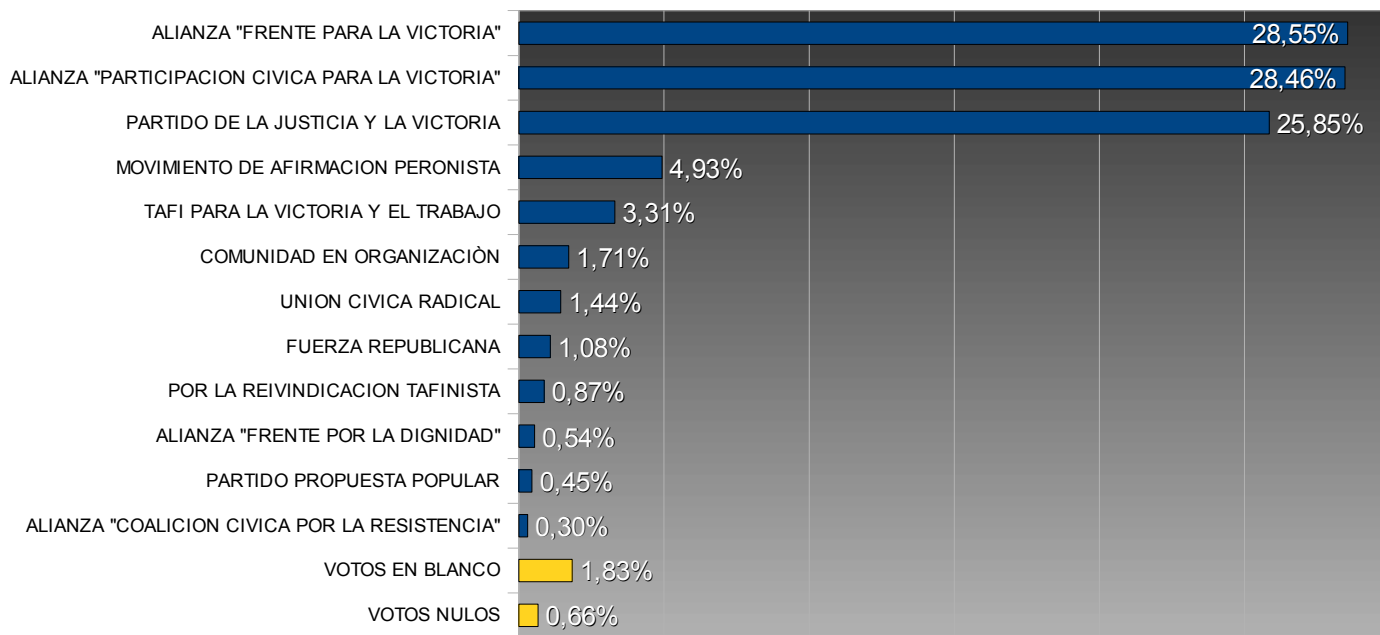

TUCUMÁN – ELECCIONES PROVINCIALES 2007

INTENDENTE – TAFÍ DEL VALLE

TOTAL ELECTORES: 4.318
 TOTAL VOTOS EMITIDOS: 3.327
 PORCENTAJE DE VOTANTES: 77,05%

Porcentuales sobre votos emitidos

Num.	Partido	Votos	Porc.	Candidato
128	ALIANZA "FRENTE PARA LA VICTORIA"	950	28,55%	RODRIGUEZ CARLOS IGNACIO
129	ALIANZA "PARTICIPACION CIVICA PARA LA VICTORIA"	947	28,46%	YAPURA ASTORGA MANUEL JORGE
110	PARTIDO DE LA JUSTICIA Y LA VICTORIA	860	25,85%	ALVAREZ FRANCISCO ANTONIO
112	MOVIMIENTO DE AFIRMACION PERONISTA	164	4,93%	CANCINO MONROY FANNY DELIA
140	TAFI PARA LA VICTORIA Y EL TRABAJO	110	3,31%	CARRAZANO DANIEL MARTIN
58	COMUNIDAD EN ORGANIZACION	57	1,71%	GONZALEZ JOSE CARLOS
920	UNION CIVICA RADICAL	48	1,44%	ASTORGA CEFERINO ALFONSO
901	FUERZA REPUBLICANA	36	1,08%	OLIVERA JUAN ANTONIO
174	POR LA REIVINDICACION TAFINISTA	29	0,87%	MORENO JUAN CARLOS
130	ALIANZA "FRENTE POR LA DIGNIDAD"	18	0,54%	SOAJE CAMILO JOSE
995	PARTIDO PROPUESTA POPULAR	15	0,45%	TOLABA RODRIGUEZ ANTONIO MARCELO
131	ALIANZA "COALICION CIVICA POR LA RESISTENCIA"	10	0,30%	RIOS JORGE HUGO

	Votos	Porc.
VOTOS EN BLANCO	61	1,83%
VOTOS NULOS	22	0,66%