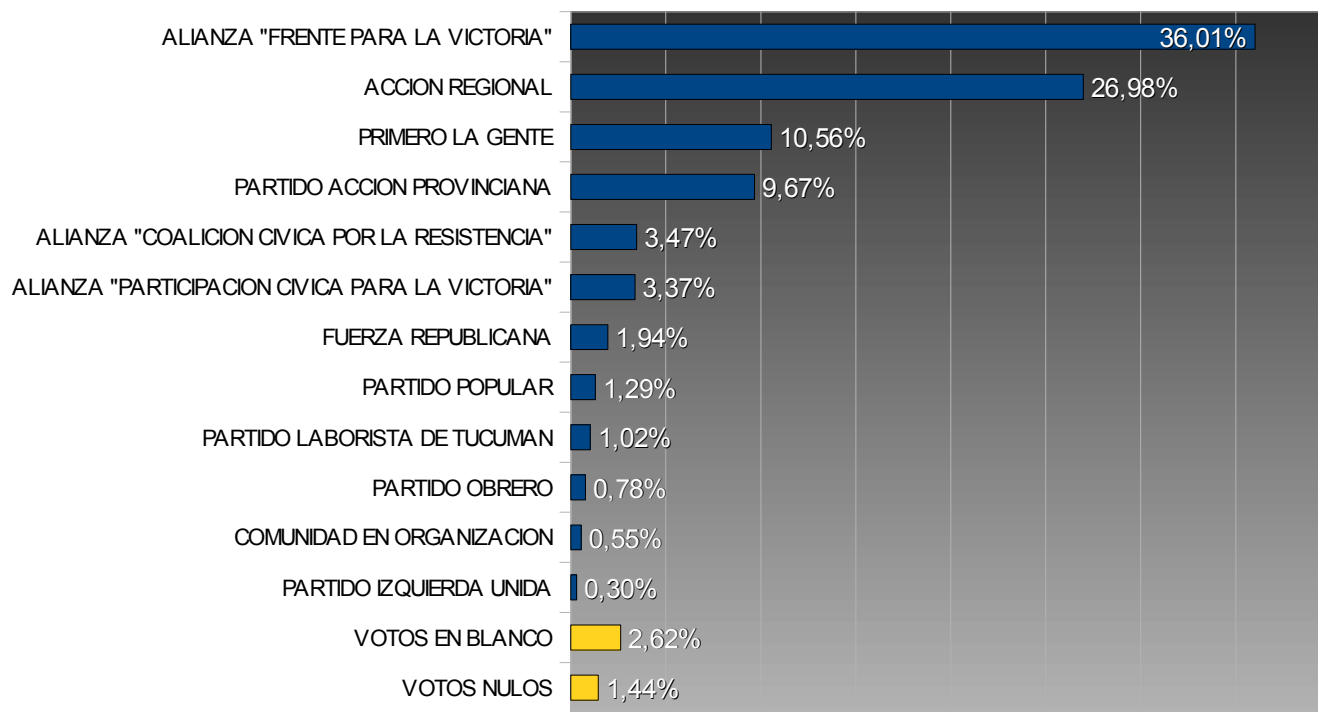

# TUCUMÁN – ELECCIONES PROVINCIALES 2007

## INTENDENTE – TAFÍ VIEJO

TOTAL ELECTORES: 32.852  
 TOTAL VOTOS EMITIDOS: 24.232  
 PORCENTAJE DE VOTANTES: 73,76%

Porcentuales sobre votos emitidos

Num.	Partido	Votos	Porc.	Candidato
128	ALIANZA "FRENTE PARA LA VICTORIA"	8.726	36,01%	PUCHARRAS ABEL JAVIER
3	ACCION REGIONAL	6.538	26,98%	MARTINEZ MANUEL ALBERTO
183	PRIMERO LA GENTE	2.558	10,56%	OLEA BENJAMIN OSCAR
907	PARTIDO ACCION PROVINCIANA	2.343	9,67%	DIAZ PRATS CLAUDIO JAVIER
131	ALIANZA "COALICION CIVICA POR LA RESISTENCIA"	840	3,47%	LLARRULL JORGE HUGO
129	ALIANZA "PARTICIPACION CIVICA PARA LA VICTORIA"	817	3,37%	GELSI HECTOR ROLANDO
901	FUERZA REPUBLICANA	471	1,94%	VALDEZ LIDORO ANGEL
87	PARTIDO POPULAR	313	1,29%	DICLEMENTE ANTONIO DAVID PABLO
914	PARTIDO LABORISTA DE TUCUMAN	248	1,02%	SOSA VICTOR ANGEL
928	PARTIDO OBRERO	188	0,78%	DIAZ SERGIO DANIEL
58	COMUNIDAD EN ORGANIZACION	133	0,55%	VAN NIEVWENHOVE DE MEY ELIANA MONICA
968	PARTIDO IZQUIERDA UNIDA	73	0,30%	PALAVECINO NELIDA GRACIELA

	Votos	Porc.
VOTOS EN BLANCO	634	2,62%
VOTOS NULOS	350	1,44%