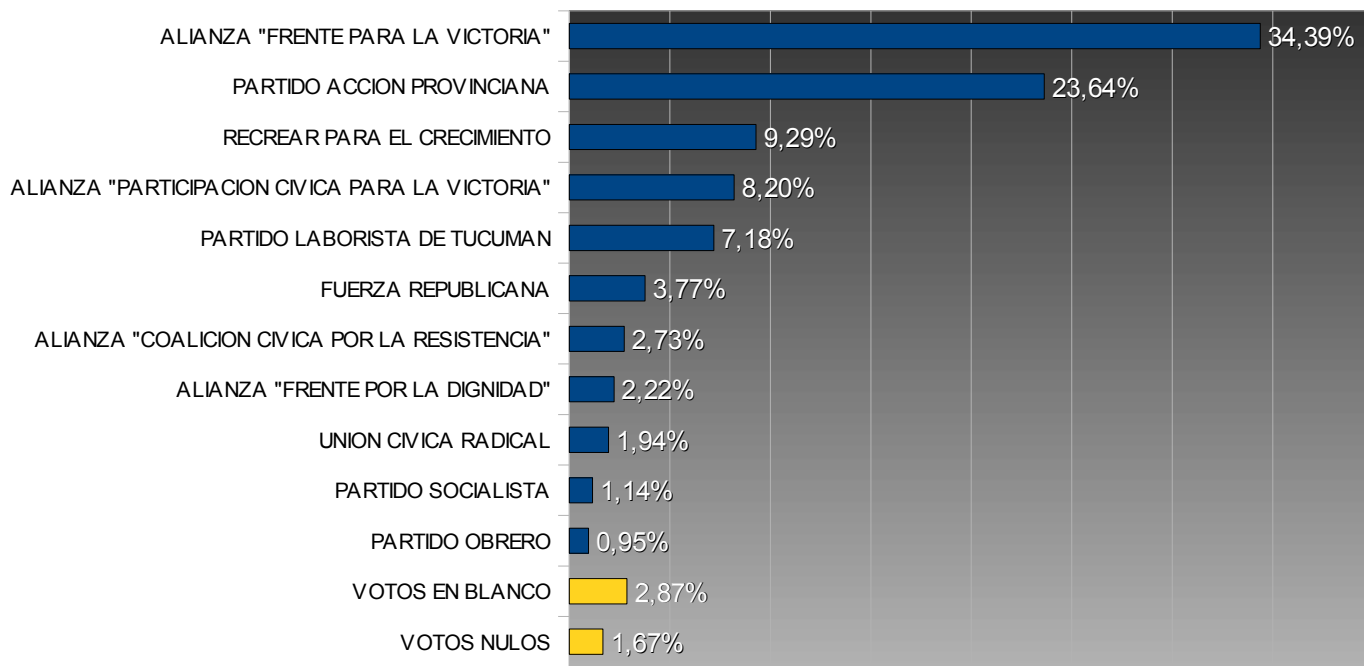

TUCUMÁN – ELECCIONES PROVINCIALES 2007

INTENDENTE – YERBA BUENA

TOTAL ELECTORES: 36.048
 TOTAL VOTOS EMITIDOS: 25.958
 PORCENTAJE DE VOTANTES: 72,01%

Porcentuales sobre votos emitidos

Num.	Partido	Votos	Porc.	Candidato
128	ALIANZA "FRENTE PARA LA VICTORIA"	8.926	34,39%	TOLEDO DANIEL GUILLERMO
907	PARTIDO ACCION PROVINCIANA	6.136	23,64%	MAJUL JUAN PABLO
60	RECREAR PARA EL CRECIMIENTO	2.412	9,29%	MIRANDE JAVIER
129	ALIANZA "PARTICIPACION CIVICA PARA LA VICTORIA"	2.129	8,20%	POSSE DANIEL OSCAR
914	PARTIDO LABORISTA DE TUCUMAN	1.865	7,18%	DOMIAN JOSE EVARISTO
901	FUERZA REPUBLICANA	979	3,77%	GARCIA ZAVALIA RAFAEL A.
131	ALIANZA "COALICION CIVICA POR LA RESISTENCIA"	708	2,73%	DELGADO HIPOLITO ADOLFO
130	ALIANZA "FRENTE POR LA DIGNIDAD"	577	2,22%	SANCHO MIÑANO MANUEL A.R.
920	UNION CIVICA RADICAL	504	1,94%	POLICHE GALVEZ EDUARDO R.
932	PARTIDO SOCIALISTA	297	1,14%	PELEJERO MARIA TERESA J
928	PARTIDO OBRERO	246	0,95%	PONCE MARTA INES

	Votos	Porc.
VOTOS EN BLANCO	745	2,87%
VOTOS NULOS	434	1,67%